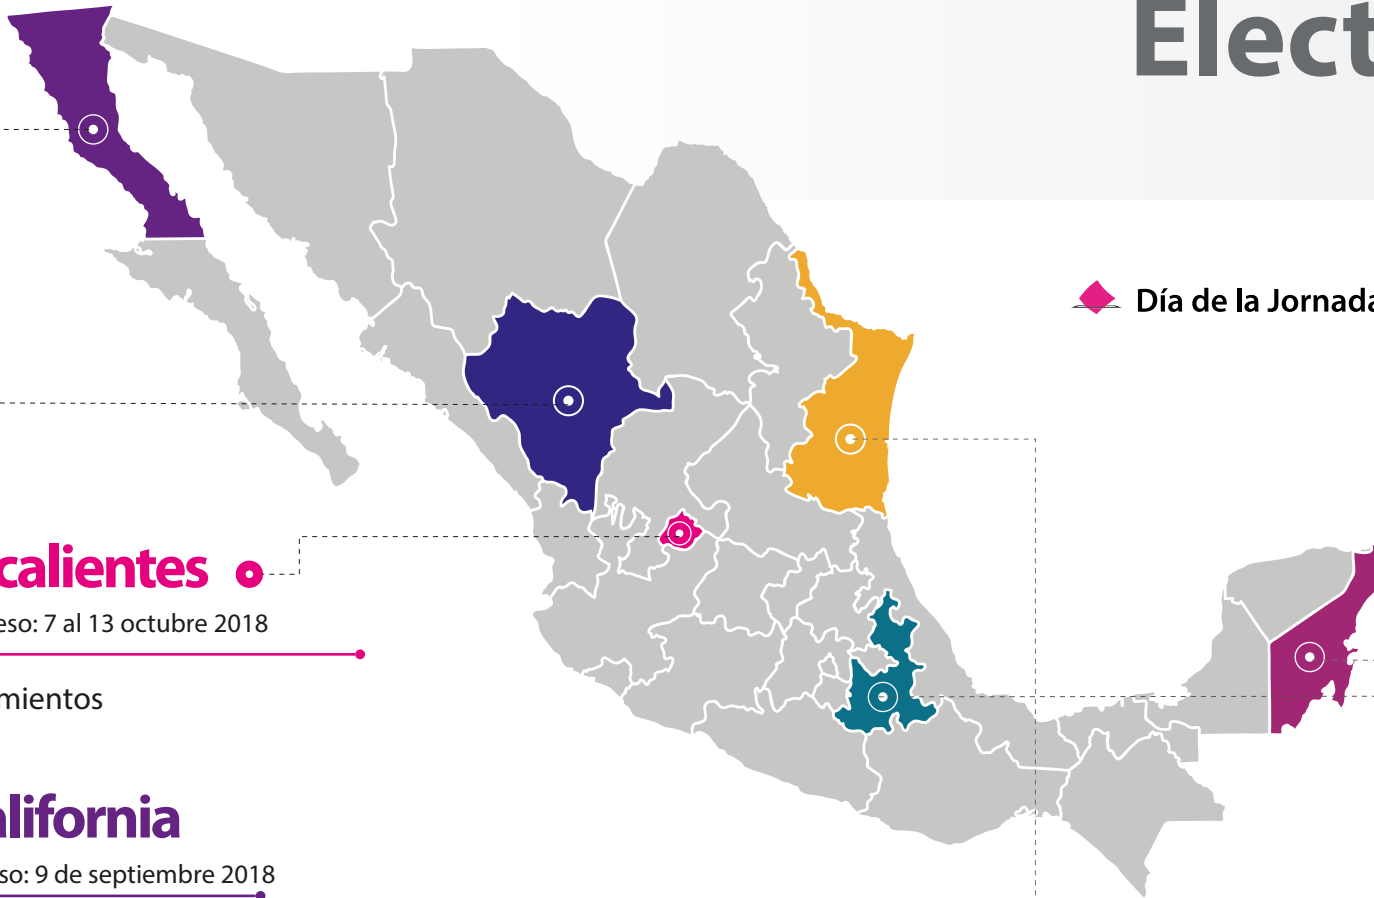

◆ Día de la Jornada Electoral: 2 junio 2019

Aguascalientes

Inicio del Proceso: 7 al 13 octubre 2018

- 11 Ayuntamientos

Baja California

Inicio del Proceso: 9 de septiembre 2018

- 1 Gobernatura
- 17 Diputaciones MR
- 8 Diputaciones RP
- 5 Ayuntamientos

- 22 Diputaciones MR
- 14 Diputaciones RP

ELECCIÓN EXTRAORDINARIA Puebla

Inicio del Proceso: 6 de febrero 2019

- 1 Gobernatura
- 5 Ayuntamientos

Entidad	Gubernatura	Diputaciones		Ayuntamientos	Apoyo Ciudadano		Precampaña		Campaña	
		MR	RP		Inicio	Término	Inicio	Término	Inicio	Término
Aguascalientes*				11	10/02/2019	01/03/2019	10/02/2019	01/03/2019	30/04/2019	29/05/2019
					10/02/2019	10/03/2019	10/02/2019	11/03/2019	15/04/2019	
Baja California	1	17	8	5	16/12/2018	14/02/2019	22/01/2019	02/03/2019	31/03/2019	
					16/01/2019	14/02/2019	22/01/2019	20/02/2019	15/04/2019	
					16/01/2019	01/03/2019	22/01/2019	20/02/2019	15/04/2019	
Durango**				39	02/02/2019	03/03/2019	02/02/2019	06/03/2019	10/04/2019	
							09/02/2019	06/03/2019	20/04/2019	
							15/02/2019	06/03/2019	30/04/2019	
Quintana Roo		15	10		17/01/2019	15/02/2019	15/01/2019	13/02/2019	15/04/2019	
Tamaulipas		22	14		20/01/2019	18/02/2019	20/01/2019	18/02/2019	15/04/2019	
Total	1	54	32	55						

Lista de Municipios 1 incluye: Durango, Gómez Palacio y Lerdo.

Lista de Municipios 2 incluye: Canatlán, Cuencamé, Guadalupe Victoria, Mapimí, Mezquital, Nombre de Dios, Nuevo Ideal, Poanas, Pueblo Nuevo, San Dimas, Santiago Papasquiaro, El Oro, Tamazula, Tlahualilo y Vicente Guerrero

Lista de Municipios 3 incluye: Canelas, Coneto de Comonfort, General Simón Bolívar, Guanaceví, Hidalgo, Indé, Nazas, Ocampo, Otáez, Pánuco de Coronado, Peñón Blanco, Rodeo, San Bernardo, San Juan de Guadalupe, San Juan del Río, San Luis del Cordero, San Pedro del Gallo, Santa Clara, Súchil, Tepehuanes y Topi.